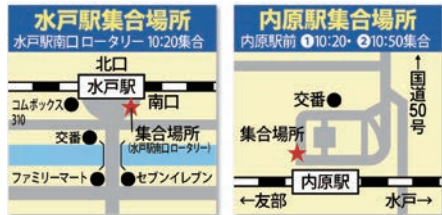

11:00~15:00

12/10(日) 16(土) 1/14(日) 20(土) 27(土)

1月20日(土)

目の不自由な人の生活を体験してみよう!

1月27日(土)

ハンドマッサージで
リラクス♪

希望者の方には

個別で

- ・模擬面接
 - ・入試相談
 - ・奨学金相談
- も行なえます。

やりたいことが
みつかると!

スクールバス運行中!

水戸駅南口、内原駅より運行しています。

いば中と SNS で繋がろう!

フェイスブック

インスタグラム

LINE