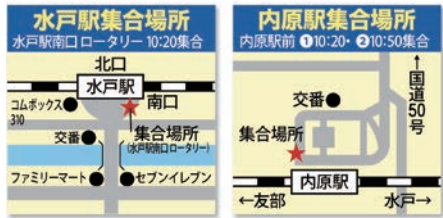

# オープン キャンパス 開催！

11:00~15:00

4/21(土) 28(土) 5/5(土) 12(土) 20(日) 26(土)

希望者の方には  
個別で  
・模擬面接  
・入試相談  
・奨学金相談  
も行なえます。

やりたいことが  
みつかるよ！

## スクールバス運行中！

水戸駅南口、内原駅より運行しています。

## いば中とSNSで繋がるう！

フェイスブック

インスタグラム

LINE

授業の様子、様々な  
SNSの発信が  
ここに集まっています。

学校内、学生の様子を  
主に発信しています。

オープンキャンパスや  
研修・イベント情報を  
主に発信しています。