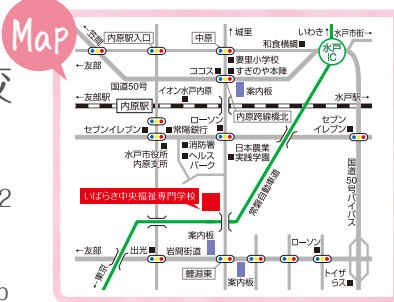

無料
スクールバス
運行中!

水戸駅南口、内原駅より
運行しています。

次号予告

10月発行予定

- 最新! いば中情報
- いば中な日々 ほか

《 Special thanks 》

いばらき
中央福祉専門学校

1年生、2年生
のみなさん
ご協力ありがとうございました!

IBATune の意味

Tune(調和)はギターやラジオで
使われる言葉。みんなもいば中の
情報をキャッチしてね!

《 企画・編集 》

Photo&Direction
北水会グループ 広報室
(小堀 幸子・細川 夏津稀・篠原 彩)
Print 株式会社光和印刷

社会福祉法人 北養会

いばらき中央福祉専門学校

〒319-0323
茨城県水戸市鯉淵町2222-2
TEL.029-259-9292
FAX.029-259-9293
<https://www.ibachu.ac.jp>
✉ info@ibachu.ac.jp

自動車でお越しの方

常磐自動車道
水戸インターより車で10分

駐車場完備

学校玄関前に駐車場を
ご用意しておりますので、
ご利用ください。