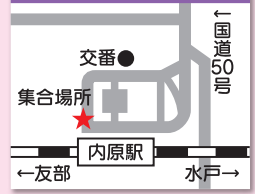

も行なえます。

無料
スクールバス
運行中!

水戸駅南口、内原駅より運行しています。

水戸駅集合場所
水戸駅南口ロータリー 10:20集合

内原駅集合場所
内原駅前 ①10:20 ②10:50集合

次号予告

1月発行予定

- 最新! いば中情報
- いば中な日々 ほか

《 Special thanks 》

いばらき
中央福祉専門学校

1年生、2年生
のみなさん
ご協力ありがとう
ございました!

iBAtune の意味
Tune(調和)はギターやラジオで使われる言葉。みんなもいば中の情報をキャッチしてね!
《企画・編集》

Photo&Direction
北水会グループ 広報室
(小堀 幸子・細川 夏津稀・篠原 彩)
Print 株式会社光和印刷

社会福祉法人 北養会

いばらき中央福祉専門学校