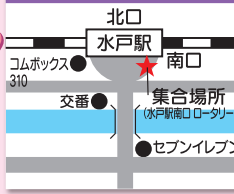

14:20~

デイサービス体験

施設がわかる、仕事がわかる、未来が見える! 利用者様と楽しくレクリエーション!

オープンキャンパス開催!

時間 11:00~15:00

10/4・17・24・11/7・15・28
12/5・12・20 何回でも参加OK!

希望者の方には個別で

- 模擬面接
- 入試相談
- 奨学金相談

も行なえます。

無料
スクールバス
運行中!

水戸駅南口、内原駅より運行しています。

水戸駅集合場所
水戸駅南口ロータリー 10:20集合

内原駅集合場所
内原駅前 ①10:20 ②10:50集合

次号予告

1月発行予定

- 最新! いば中情報
- いば中な日々 ほか