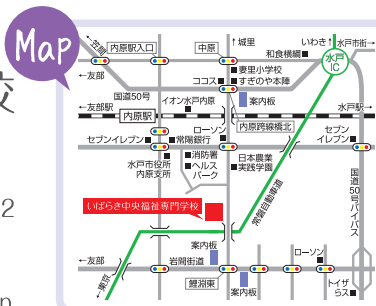

自動車でお越しの方
常磐自動車道
水戸インターより車で10分
駐車場完備
学校玄関前に駐車場をご用意しておりますので、ご利用ください。